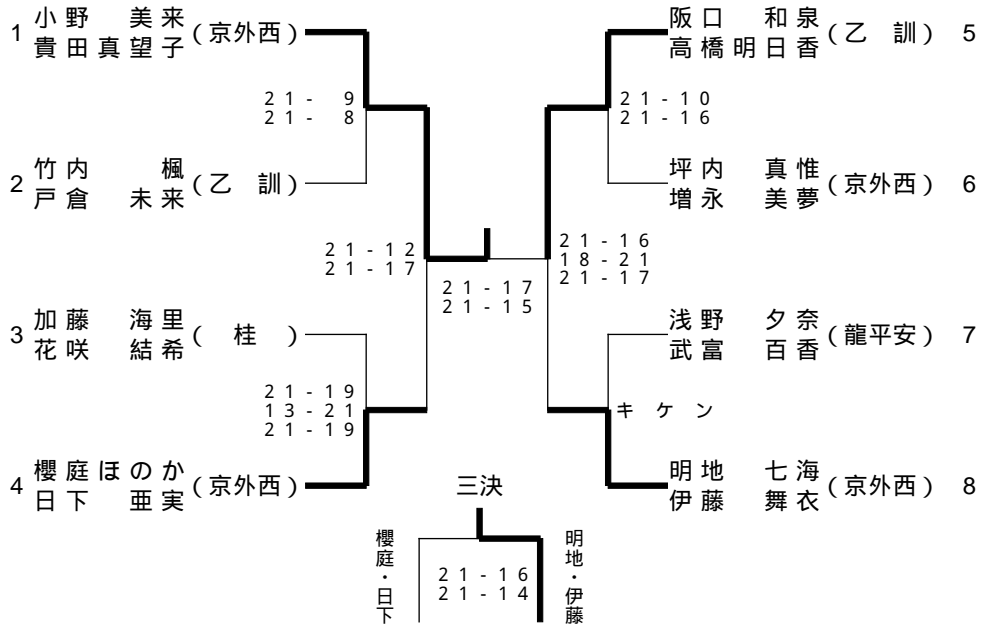

女子ダブルス順位決定戦

(5 ~ 8 位 決定リーグ)

	竹内 楓 戸倉 未来	加藤 海里 花咲 結希	坪内 真惟 増永 美夢	浅野 夕奈 武富 百香	勝 敗	順 位
竹内 楓 戸倉 未来		21 - 15 19 - 21 21 - 10	21 - 16 21 - 14	キケン	3 - 0	5
加藤 海里 花咲 結希	x		x	キケン	1 - 2	7
坪内 真惟 増永 美夢	x	21 - 17 21 - 19		キケン	2 - 1	6
浅野 夕奈 武富 百香	x	x	x		0 - 3	8

(9 ~ 12 位 決定リーグ)

堀田 有紀 (乙訓) 山田 奈実 (龍平安) 原田 恵利 (花園) 加藤 紗耶 (大谷)
 片山 詩乃 (乙訓) 内海 遥香 (龍平安) 早坂 あかり (花園) 梶原 美波 (大谷)

	山田 奈実 内海 遥香	堀田 有紀 片山 詩乃	加藤 紗耶 梶原 美波	原田 恵利 早坂 あかり	勝 敗	順 位
山田 奈実 内海 遥香		x	21 - 17 21 - 15	24 - 22 21 - 4	2 - 1	10
堀田 有紀 片山 詩乃	21 - 15 21 - 12		21 - 12 21 - 12	21 - 16 21 - 6	3 - 0	9
加藤 紗耶 梶原 美波	x	x		21 - 17 22 - 20	1 - 2	11
原田 恵利 早坂 あかり	x	x	x		0 - 3	12