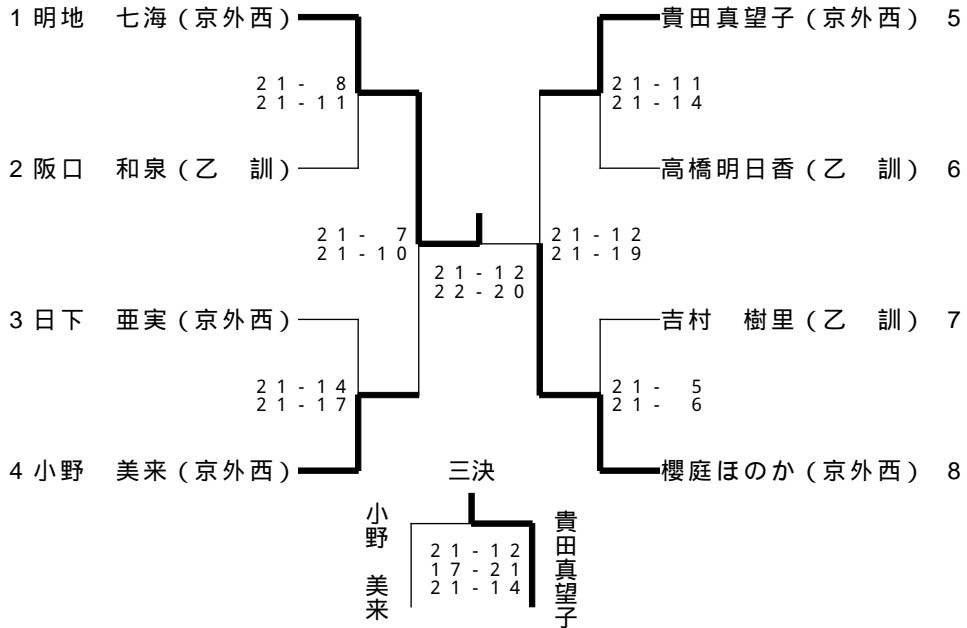

## 女子シングルス順位決定戦

### ( 5 ~ 8 位 決 定 リ ー グ )

	阪口 和泉 (乙 訓)	日下 亜実 (京外西)	高橋明日香 (乙 訓)	吉村 樹里 (乙 訓)	勝 敗	順 位
阪口 和泉 (乙 訓)		x	x	x	0 - 3	8
日下 亜実 (京外西)	21 - 10 21 - 18		18 - 21 21 - 12 21 - 18	19 - 21 21 - 14 21 - 16	3 - 0	5
高橋明日香 (乙 訓)	20 - 22 21 - 17 21 - 13	x		13 - 21 21 - 17 21 - 13	2 - 1	6
吉村 樹里 (乙 訓)	21 - 16 21 - 19	x	x		1 - 2	7

### ( 9 ~ 1 2 位 決 定 リ ー グ )

山田 奈実 (龍平安) 竹内 楓 (乙 訓) 浅野 夕奈 (龍平安) 武富 百香 (龍平安)

	武富 百香 (龍平安)	竹内 楓 (乙 訓)	山田 奈実 (龍平安)	浅野 夕奈 (龍平安)	勝 敗	順 位
武富 百香 (龍平安)		21 - 18 21 - 23 21 - 19	x	キ ケ ン	2 - 1	10
竹内 楓 (乙 訓)	x		x	キ ケ ン	1 - 2	11
山田 奈実 (龍平安)	21 - 10 21 - 5	21 - 12 21 - 16		キ ケ ン	3 - 0	9
浅野 夕奈 (龍平安)	x	x	x		0 - 3	12