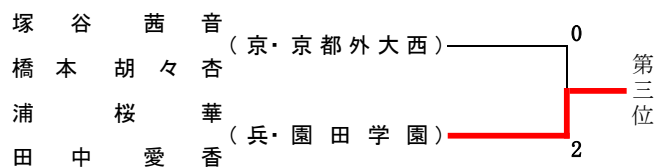

女子ダブルス(GD)