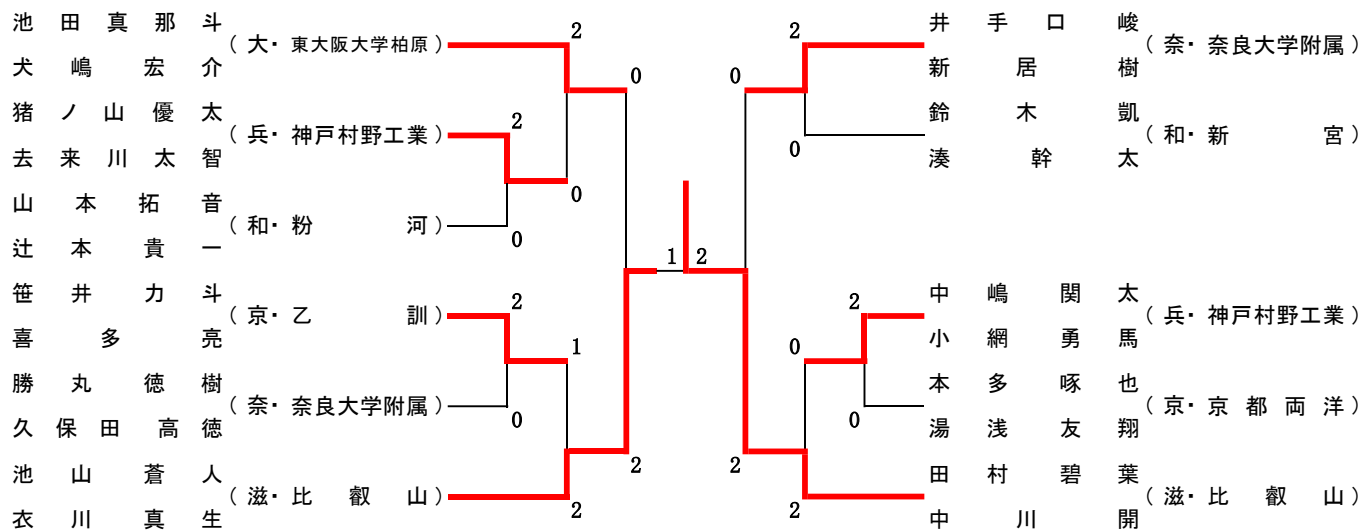

男子ダブルス(BD)