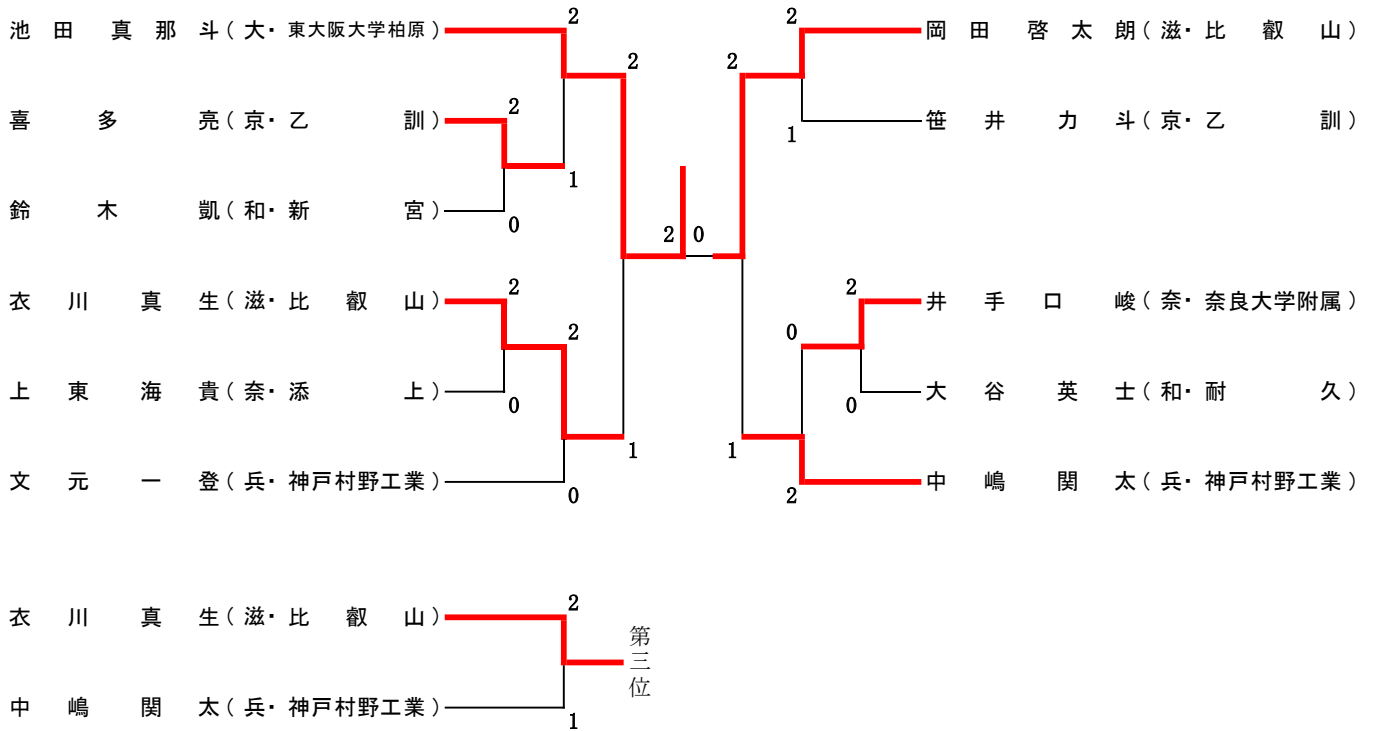

第49回全国高等学校選抜バドミントン大会近畿地区予選

期日：令和2年12月19日(土)・20日(日)・21日(月)

会場：田辺スポーツパーク体育館

女子シングルス 試合結果

一回戦 GS1	宮本 蒼依 (園田学園・兵庫)	2	21-7 21-14	0	米舛 咲々音 (耐久・和歌山)
一回戦 GS2	石井 志歩 (育英西・奈良)	2	14-21 21-18 21-11	1	橋本 胡々杏 (京都外大西・京都)
一回戦 GS3	尾原 あかり (耐久・和歌山)	2	14-21 21-17 23-21	1	松本 笑舞 (奈良大学附属・奈良)
二回戦 GS4	古根川 美桜 (四天王寺・大阪)	2	21-6 21-11	0	宮本 蒼依 (園田学園・兵庫)
二回戦 GS5	松川 華実 (滋賀短期大学附属・滋賀)	2	22-20 21-15	0	石井 志歩 (育英西・奈良)
二回戦 GS6	大石 桃花 (滋賀短期大学附属・滋賀)	2	21-19 21-18	0	塚谷 茜音 (京都外大西・京都)
二回戦 GS7	杉野 柚月 (園田学園・兵庫)	2	21-17 21-11	0	尾原 あかり (耐久・和歌山)
準決勝 GS8	古根川 美桜 (四天王寺・大阪)	2	21-10 21-16	0	松川 華実 (滋賀短期大学附属・滋賀)
準決勝 GS9	大石 桃花 (滋賀短期大学附属・滋賀)	2	21-15 21-14	0	杉野 柚月 (園田学園・兵庫)
決勝 GS10	古根川 美桜 (四天王寺・大阪)	2	21-16 20-22 21-13	1	大石 桃花 (滋賀短期大学附属・滋賀)
三決 GS11	松川 華実 (滋賀短期大学附属・滋賀)	2	21-13 16-21 21-19	1	杉野 柚月 (園田学園・兵庫)

男子シングルス(BS)

女子シングルス(GS)