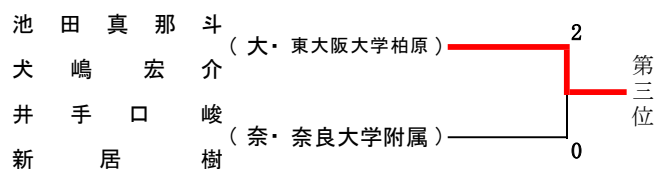

男子ダブルス(BD)