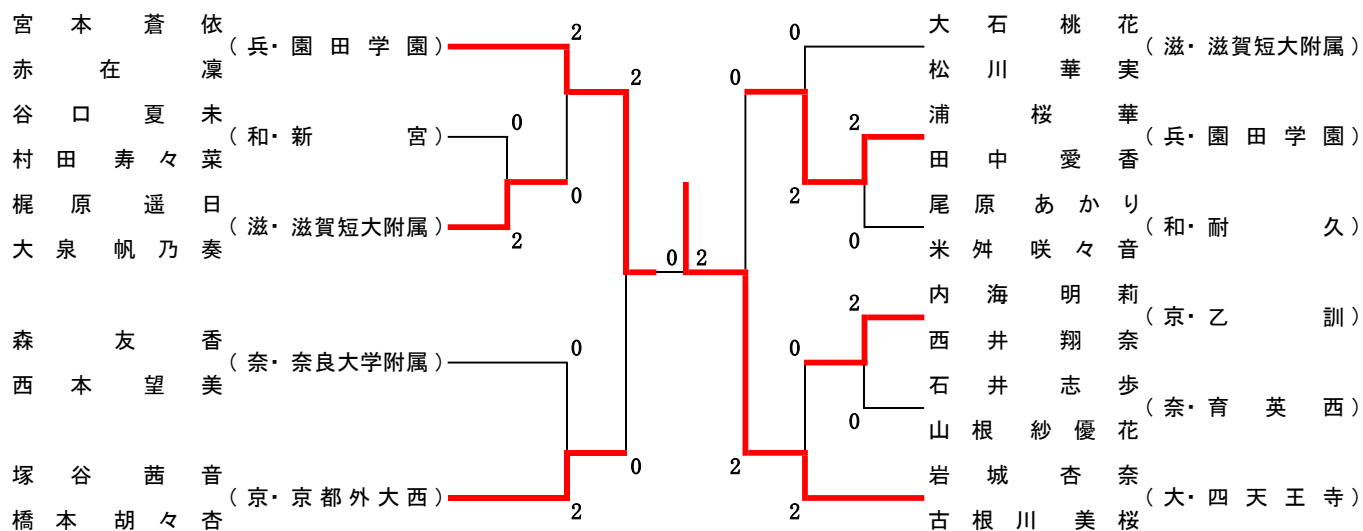

女子ダブルス(GD)