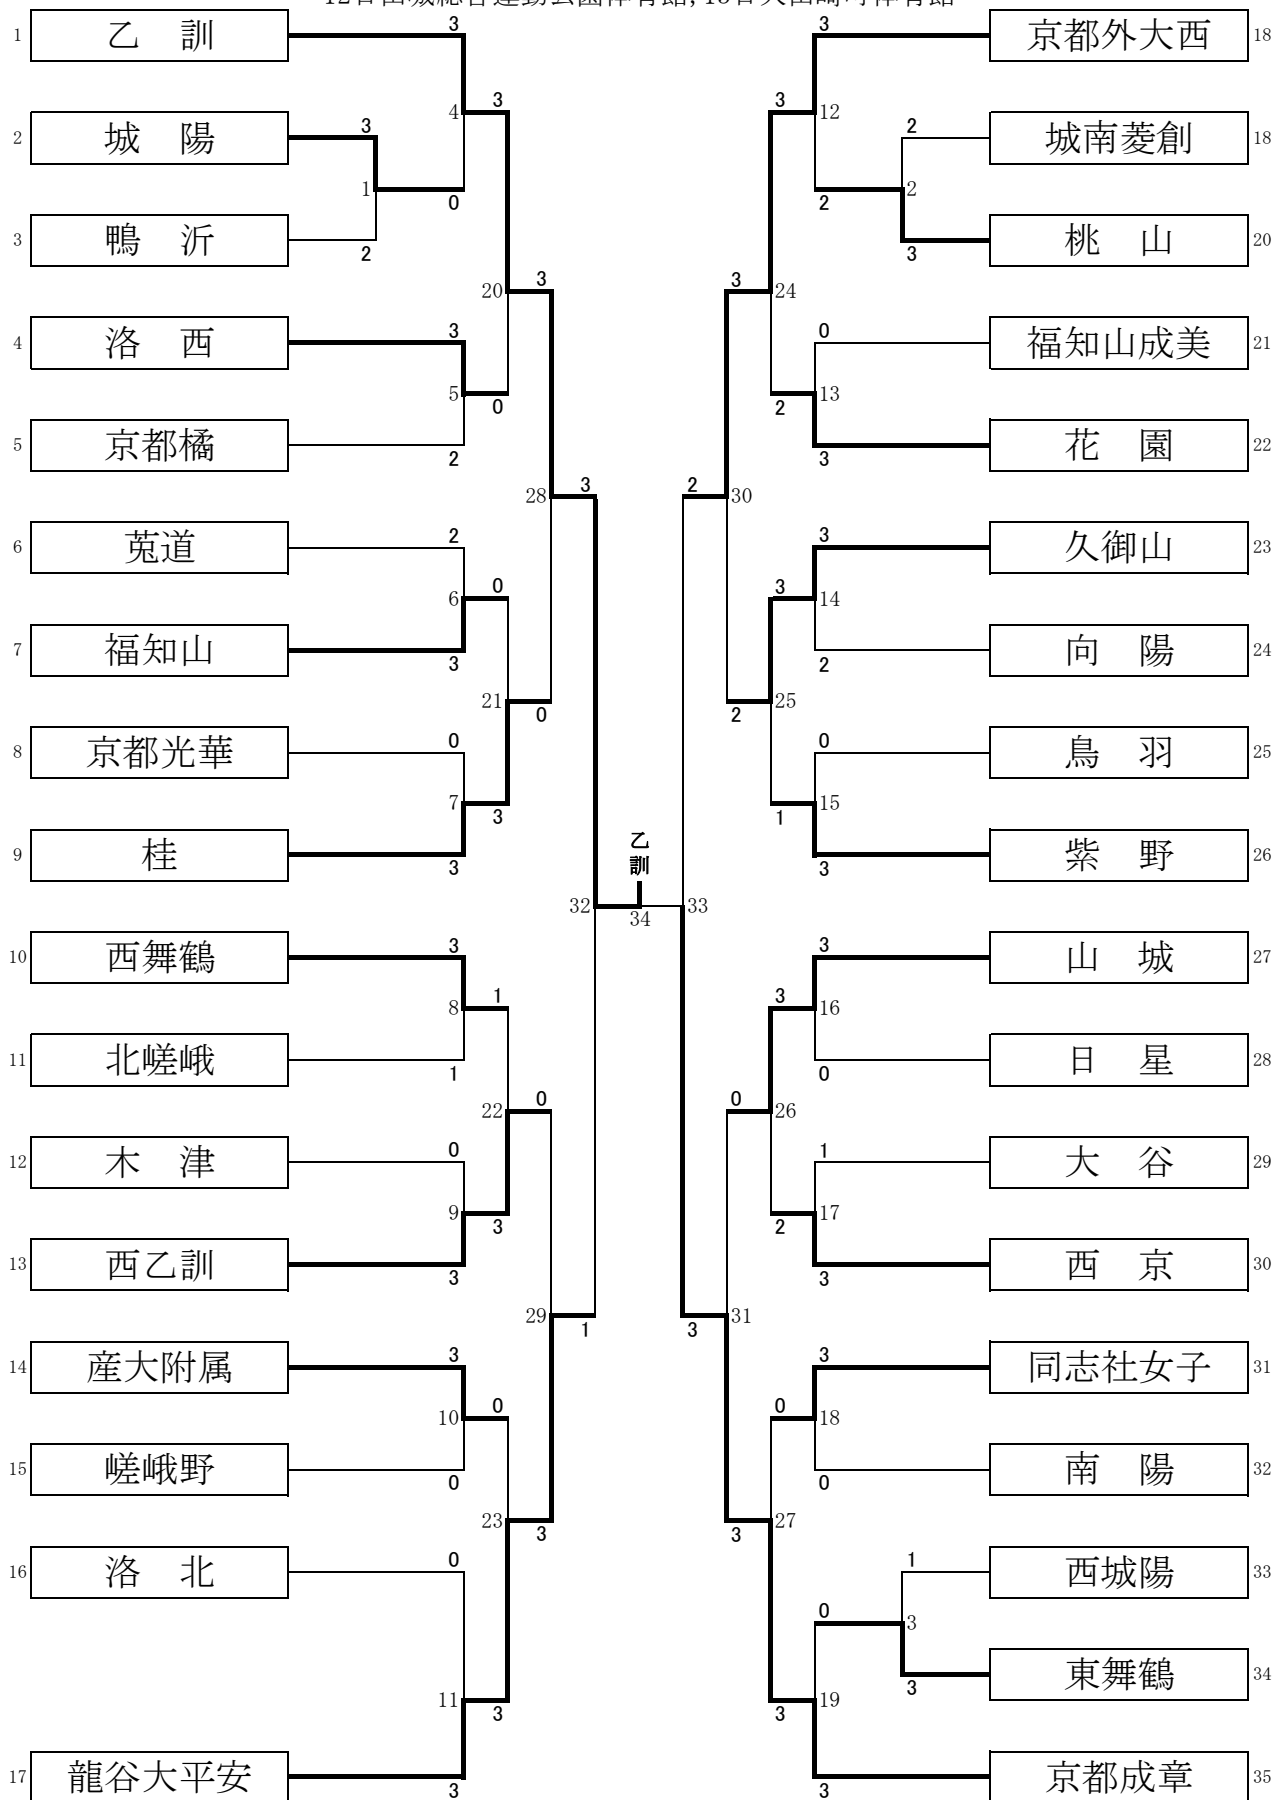

第40回京都府高等学校バドミントン選手権大会（学校対抗）決勝トーナメント

女子学校対抗（GT-35）

12日山城総合運動公園体育館, 13日大山崎町体育館

第72回全国高等学校バドミントン選手権大会京都府予選会学校対抗府大会太陽が丘体育館.大山崎町体育館 結果

試合番号	勝学校	選手1	選手2	勝G	点数	負G	選手1	選手2	負学校
1 1回戦	(城陽)	D1	藤本あずみ	市村 蓮花	2 (21-9, 21-14)	0	富田 真子	林 美歩七	(鴨沂)
		D2	木原 里美	吉島 百香	0 (9-21, 17-21)	2	浅野 梨苑	佐々木柚月	2
		S1		池田 有沙	0 (10-21, 13-21)	2	石橋 詩乃		
		S2		藤本あずみ	2 (21-7, 21-13)	0	佐々木柚月		
		S3		市村 蓮花	2 (22-20, 21-12)	0	浅野 梨苑		
2	(桃山)	D1	大喜田栞里	石黒 陽子	2 (21-13, 21-7)	0	紫雲 泉帆	伊藤 千波	(城南菱削)
		D2	藤原 瑠千	白川万由花	0 (13-21, 27-29)	2	横田 清花	岩永 和花	2
		S1		齊藤 優夏	1 (18-21, 21-18, 18-21)	2	林田 史央		
		S2		大喜田栞里	2 (21-5, 21-9)	0	紫雲 泉帆		
		S3		石黒 陽子	2 (21-13, 21-12)	0	横田 清花		
3	(東舞鶴)	D1	古谷 奈央	霜垣 未来	2 (21-19, 21-18)	0	吉川未来梨	河井 実佑	(西城陽)
		D2	古川 悠乃	糸井 夏海	0 (7-21, 24-26)	2	櫻井 真	平田 希春	1
		S1		大岸 花純	2 (21-19, 19-21, 21-16)	1	野井 友陽		
		S2		古谷 奈央	2 (21-15, 21-12)	0	吉川未来梨		
		S3		霜垣 未来	0 (4-5, -)	1	櫻井 真		
4 2回戦	(乙訓)	D1	永野由莉菜	花咲 彩月	2 (21-11, 21-15)	0	藤本あずみ	市村 蓮花	(城陽)
		D2	上野 百花	吉田 美羽	2 (21-7, 21-7)	0	木原 里美	渡邊 愛梨	0
		S1		内海 明莉	2 (21-8, 21-2)	0	池田 有沙		
		S2		松井 采都	()		藤本あずみ		
		S3		永野由莉菜	()		市村 蓮花		
5	(洛西)	D1	山本 花実	北川 琴音	2 (21-19, 21-12)	0	鈴木 楓	秋山 ちか	(京都橋)
		D2	家城 樹里	北野ひより	0 (16-21, 16-21)	2	東原 咲都	岸田 夏朋	2
		S1		出村 沙季	2 (21-8, 21-19)	0	中村 莉子		
		S2		山本 花実	2 (18-21, 21-18, 21-17)	1	東原 咲都		
		S3		北川 琴音	0 (9-21, 5-21)	2	鈴木 楓		
6	(福知山)	D1	平 奏音	石田 沙彩	0 (10-21, 12-21)	2	守屋 菜月	寺尾 蓮佳	(菟道)
		D2	四方 千晴	藤田 華鈴	2 (21-18, 21-16)	0	増田 彩乃	安田 小春	2
		S1		大島美乃莉	2 (21-16, 21-14)	0	西村 光稀		
		S2		平 奏音	0 (10-21, 8-21)	2	守屋 菜月		
		S3		藤田 華鈴	2 (21-11, 21-19)	0	増田 彩乃		
7	(桂)	D1	石田 栞梨	上羽由季乃	2 (21-8, 21-0)	0	林 里紗	谷口 梨代	(京都光華)
		D2	福本 和花	伊藤 凜	2 (21-12, 21-8)	0	山口 翠里	谷山 茉佑	0
		S1		岩崎 瞳	2 (21-12, 21-10)	0	小林 彩楓		
		S2		上羽由季乃	()		蔭山 涼寧		
		S3		福本 和花	()		村井 みやび		
8	(西舞鶴)	D1	片山 陽香	中野 彩菜	2 (21-18, 21-17)	0	宮田 碧	桂 季光	(北嵯峨)
		D2	森上 静紅	小西 里奈	2 (21-11, 21-13)	0	川瀬明花音	高下 琴未	1
		S1		馬場 彩寧	0 (16-21, 17-21)	2	荒木 優奈		
		S2		小西 里奈	2 (21-14, 21-11)	0	川瀬明花音		
		S3		森上 静紅	()		宮田 碧		
9	(西乙訓)	D1	江川 珠奈	守能 寿音	2 (21-9, 21-4)	0	北島 璃愛	水野 琴音	(木津)
		D2	一ノ瀬美由	伊藤 咲依	2 (21-10, 21-4)	0	栢沢 小春	須崎 梨帆	0
		S1		林 美咲	2 (21-14, 21-3)	0	野宮里音奈		
		S2		江川 珠奈	()		山野 優菜		
		S3		守能 寿音	()		栢沢 小春		
10	(産大附属)	D1	小西 伊織	松井 芽生	2 (21-8, 21-10)	0	島田 彩愛	入江 紗妃	(嵯峨野)
		D2	浅野 瑞月	安田 琴音	2 (21-18, 21-14)	0	越智 恵	上杉安咲美	0
		S1		伊藤 那柚	2 (21-17, 17-21, 21-13)	1	井手 小雪		
		S2		浅野 瑞月	(21-11, -打ち切り)		島田 彩愛		
		S3		小西 伊織	()		入江 紗妃		
11	(龍谷大平安)	D1	鎌谷 咲幸	阪本 薫美	2 (21-3, 21-8)	0	中村 悠愛	鎌田 真生	(洛北)
		D2	若狭 佑菜	吉村穂之香	2 (21-6, 21-7)	0	荻野真柚奈	吉田 優羽	0
		S1		芦田 小晴	2 (21-1, 21-3)	0	多賀井香帆		
		S2		森次 綾香	()		荻野真柚奈		
		S3		岩田 千波	()		鎌田 真生		