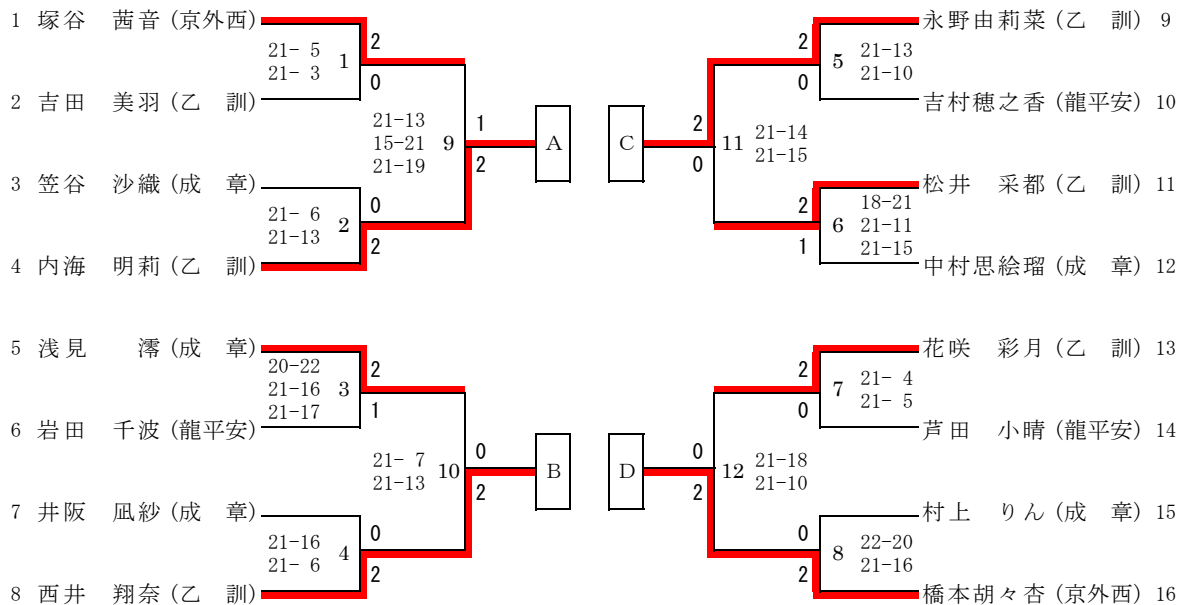

第72回全国高等学校バドミントン選手権大会 京都府予選会 ROUND II

6/5西山公園体育館, 6/6乙訓高校

女子シングルス

### 女子シングルス代表決定戦

A-B 試合番号 13	A <u>4 内海 明莉 (乙 訓)</u>	2	$\left[ \begin{array}{c} 21 - 17 \\ 21 - 17 \end{array} \right]$	0	<u>西井 翔奈 (乙 訓)</u>	B 8
C-D 試合番号 14	C <u>9 永野由莉菜 (乙 訓)</u>	2	$\left[ \begin{array}{c} 21 - 11 \\ 21 - 14 \end{array} \right]$	0	<u>橋本胡々杏 (京外西)</u>	D 16
A-Bの勝者 対 C-Dの敗者 試合番号 15	16 <u>橋本胡々杏 (京外西)</u>	2	$\left[ \begin{array}{c} 21 - 17 \\ 21 - 19 \end{array} \right]$	0	<u>内海 明莉 (乙 訓)</u>	4
C-Dの勝者 対 A-Bの敗者 試合番号 16	8 <u>西井 翔奈 (乙 訓)</u>	2	$\left[ \begin{array}{c} 22 - 20 \\ 16 - 21 \\ 21 - 19 \end{array} \right]$	1	<u>永野由莉菜 (乙 訓)</u>	9
試合番号 17	9 <u>永野由莉菜 (乙 訓)</u>	2	$\left[ \begin{array}{c} 21 - 14 \\ 21 - 7 \end{array} \right]$	0	<u>内海 明莉 (乙 訓)</u>	4
試合番号 18	16 <u>橋本胡々杏 (京外西)</u>	2	$\left[ \begin{array}{c} 21 - 19 \\ 22 - 24 \\ 21 - 13 \end{array} \right]$	1	<u>西井 翔奈 (乙 訓)</u>	8