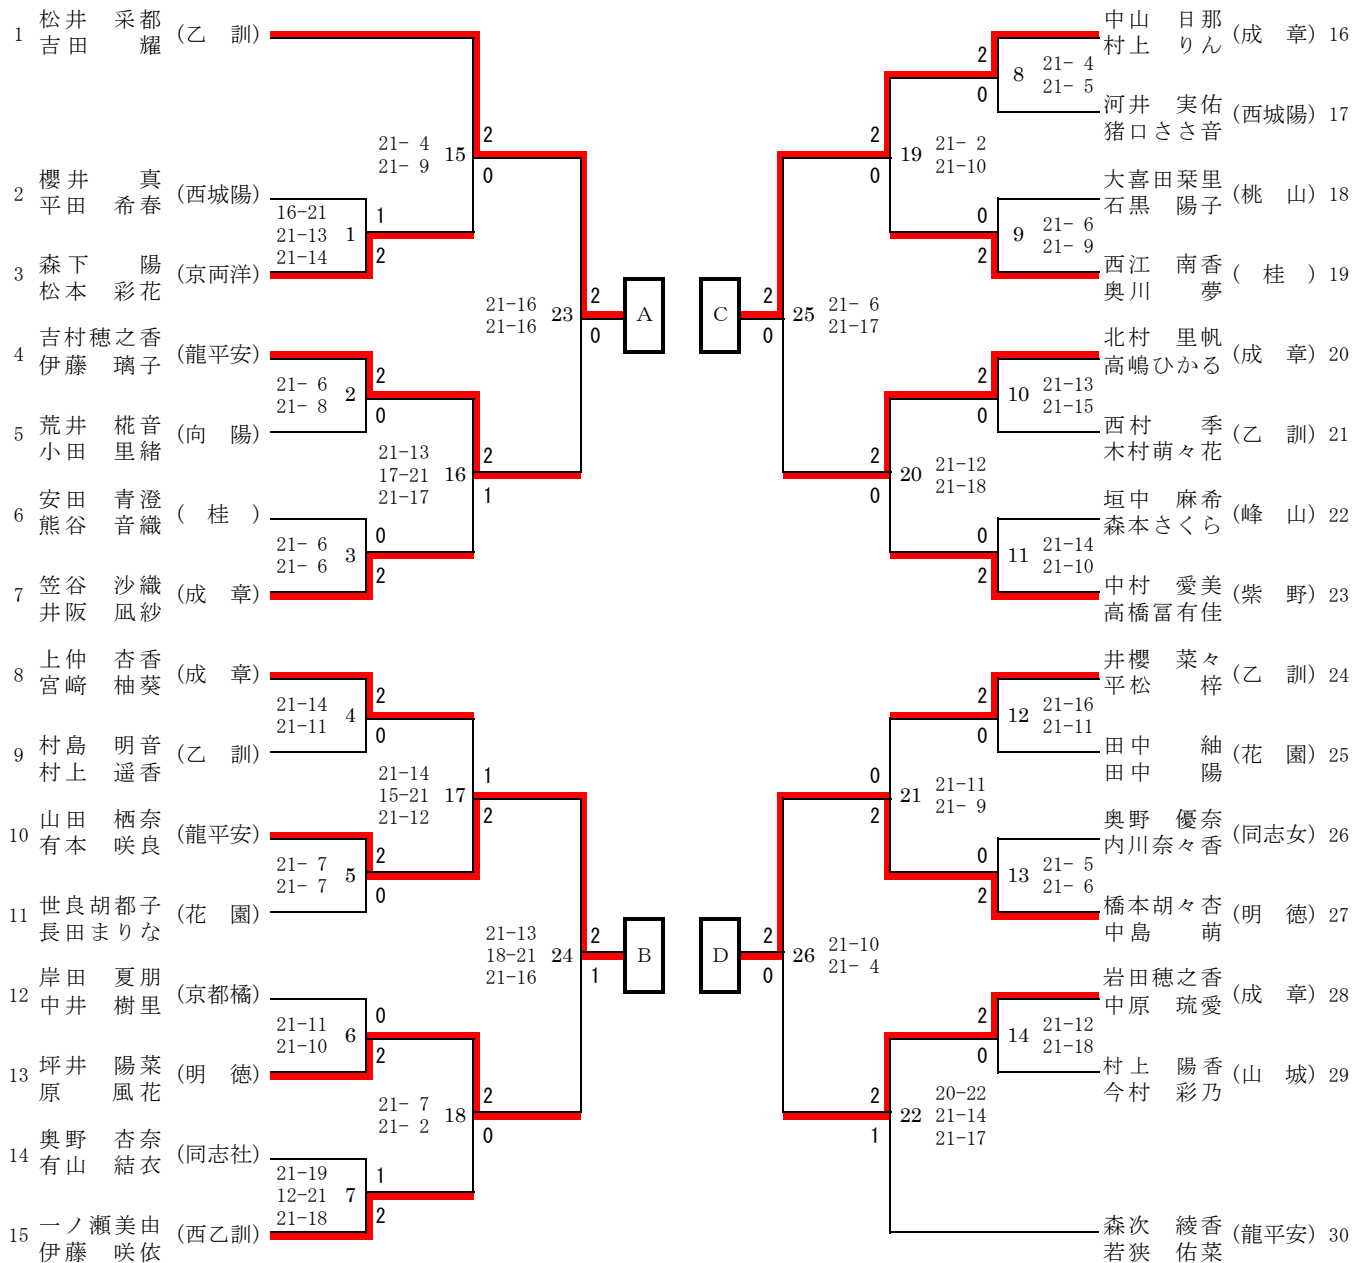

第七三回全国高等学校バドミントン選手権大会 京都府予選会

西山公園体育館, 乙訓高校2022/6/4, 5

女子

女子ダブルス代表決定戦

A-B 試合番号 27	A 1	松井 采都 吉田 耀 (乙訓)	2	$\left[\begin{array}{l} 21 - 19 \\ 21 - 17 \end{array} \right]$	0	山田 栖奈 有本 咲良 (龍平安)	B 10
C-D 試合番号 28	C 16	中山 日那 村上 りん (成章)	2	$\left[\begin{array}{l} 21 - 17 \\ 17 - 21 \\ 21 - 9 \end{array} \right]$	1	橋本胡々杏 中島 萌 (明徳)	D 27
A-Bの勝者 対 C-Dの敗者 試合番号 29	27	橋本胡々杏 中島 萌 (明徳)	2	$\left[\begin{array}{l} 16 - 21 \\ 21 - 13 \\ 21 - 10 \end{array} \right]$	1	松井 采都 吉田 耀 (乙訓)	1
C-Dの勝者 対 A-Bの敗者 試合番号 30	16	中山 日那 村上 りん (成章)	2	$\left[\begin{array}{l} 21 - 14 \\ 21 - 17 \end{array} \right]$	0	山田 栖奈 有本 咲良 (龍平安)	10
試合番号 31	16	中山 日那 村上 りん (成章)	2	$\left[\begin{array}{l} 21 - 19 \\ 21 - 15 \end{array} \right]$	0	松井 采都 吉田 耀 (乙訓)	1
試合番号 32	27	橋本胡々杏 中島 萌 (明徳)	2	$\left[\begin{array}{l} 21 - 14 \\ 21 - 13 \end{array} \right]$	0	山田 栖奈 有本 咲良 (龍平安)	10