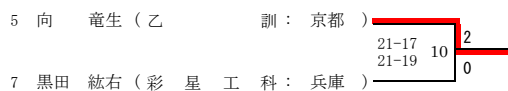

第52回全国高等学校選抜バドミントン大会近畿地区予選会

城陽市民体育館 2023/12/15

個人対抗男子ダブルス (BD)

3位決定戦

城陽市民体育館 2023/12/16

個人対抗男子シングルス (BS)

3位決定戦