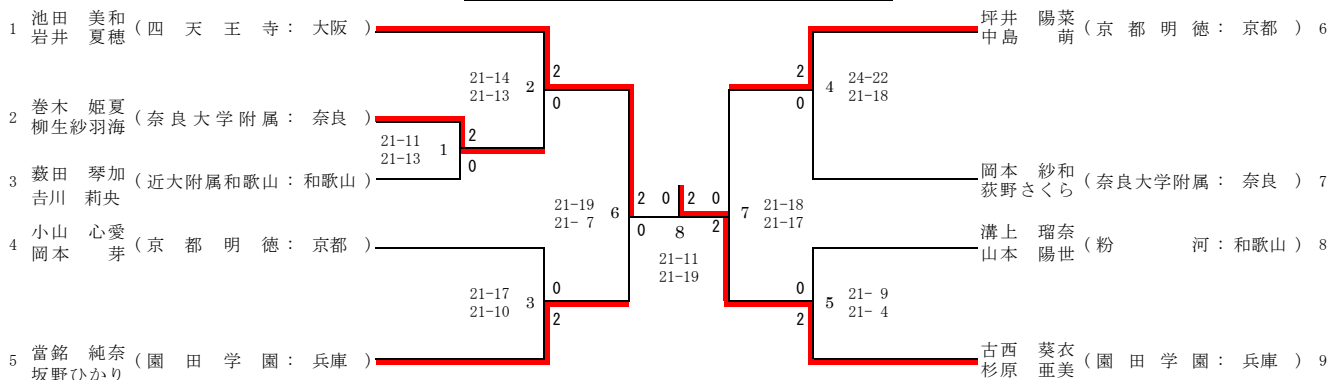

第52回全国高等学校選抜バドミントン大会近畿地区予選会

城陽市民体育館 2023/12/15

個人対抗女子ダブルス(GD)