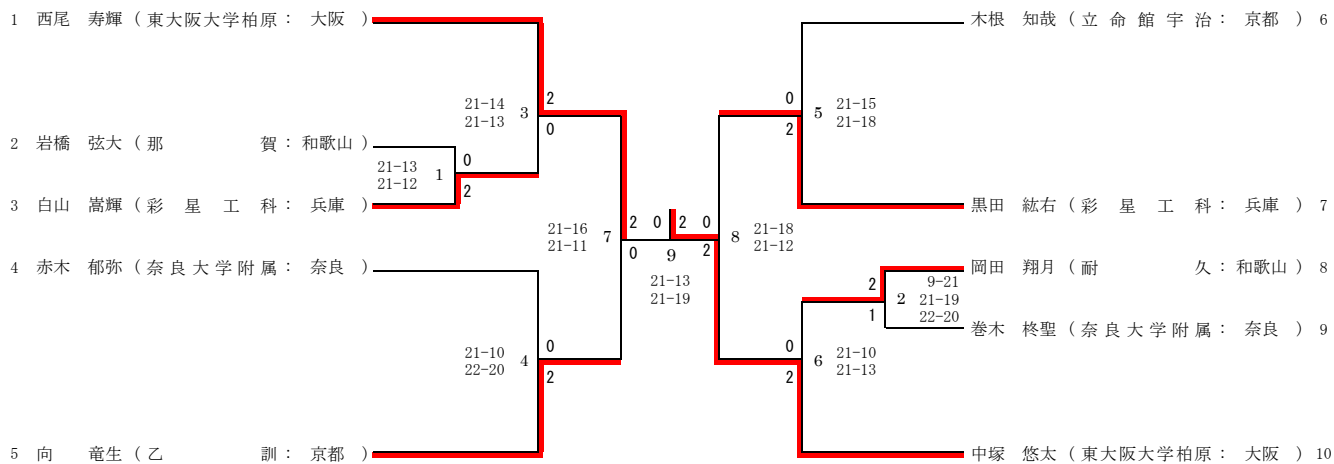

個人対抗男子シングルス (BS)