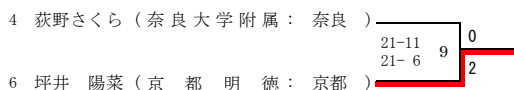

第52回全国高等学校選抜バドミントン大会近畿地区予選会

城陽市民体育館 2023/12/15

個人対抗女子ダブルス(GD)

3位決定戦

城陽市民体育館 2023/12/16

個人対抗女子シングルス(GS)

3位決定戦