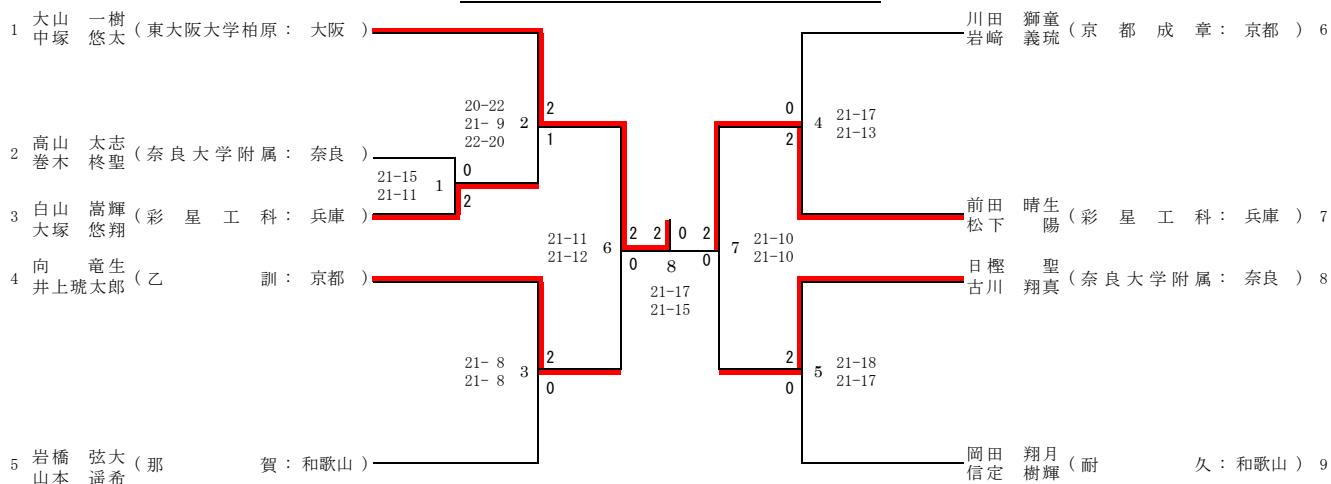

# 第52回全国高等学校選抜バドミントン大会近畿地区予選会

城陽市民体育館 2023/12/15

## 個人対抗男子ダブルス (BD)