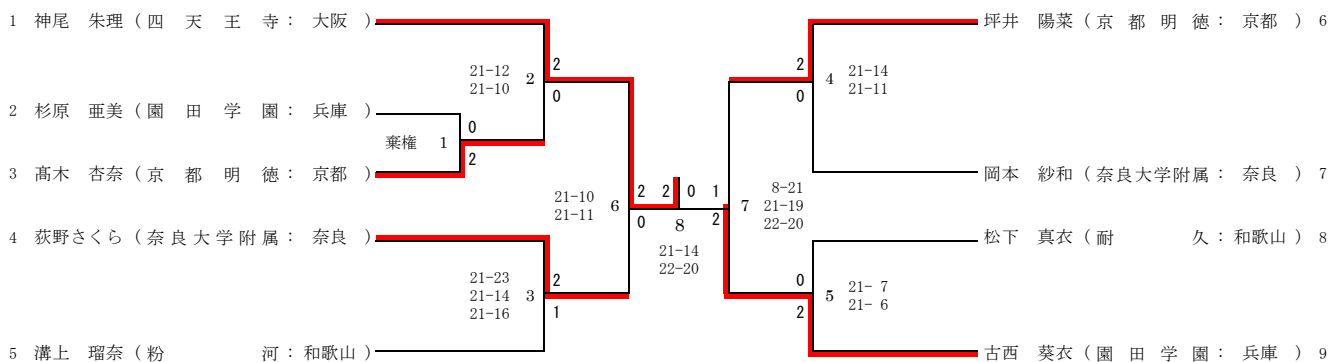

個人対抗女子シングルス(GS)