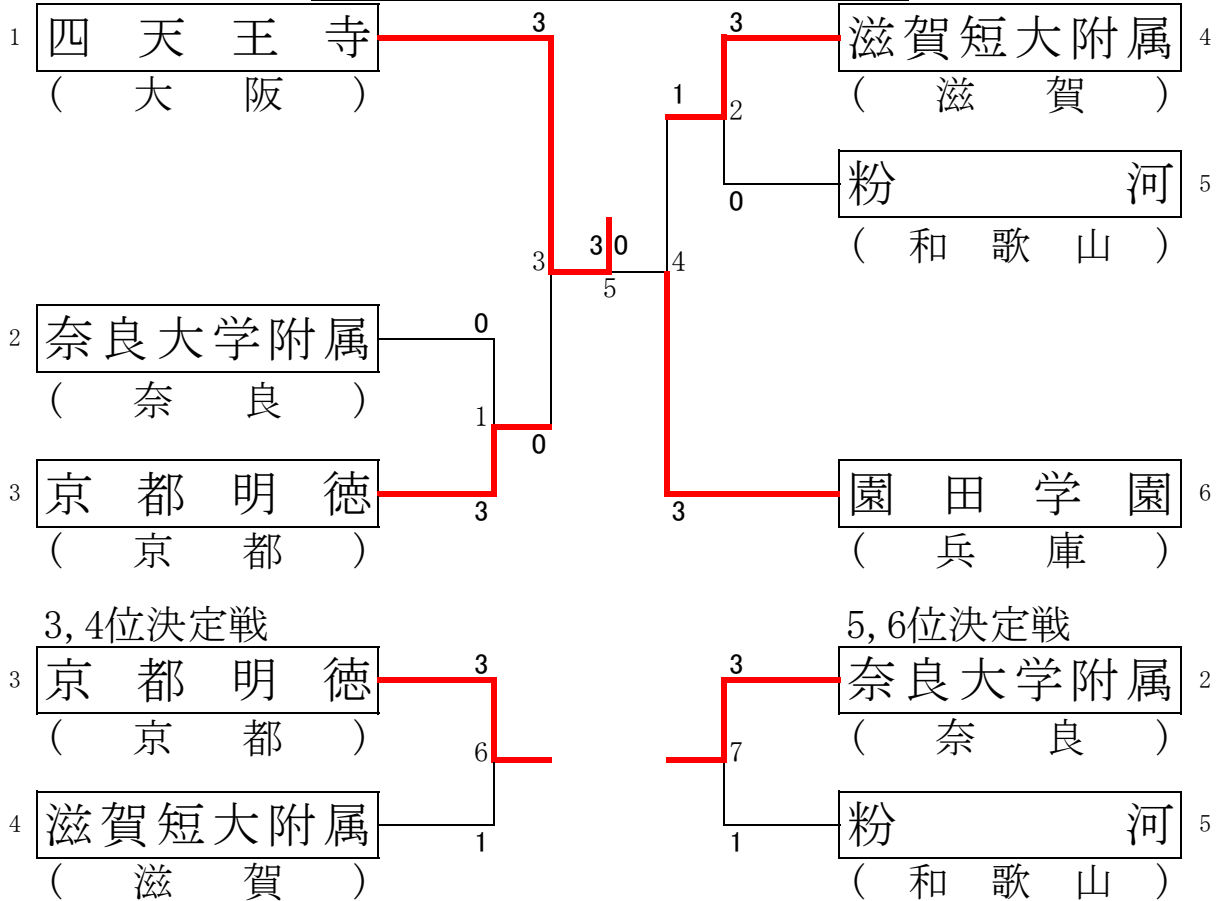

## 個人対抗男子ダブルス (BD)

## 個人対抗女子シングルス(GS)

### 3位決定戦

第52回全国高等学校選抜バドミントン大会近畿地区予選会

2023/12/17 城陽市民体育館

**男子学校対抗戦 (BT-6)**

**女子学校対抗戦 (GT-6)**

第52回全国高等学校選抜バドミントン大会近畿地区予選会男子学校対抗戦 結果 城陽市民体育館 2023/12/17

試合番号	勝学校	選手1	選手2	勝G	点数	負G	選手1	選手2	負学校
1 準々決勝	彩星工科 (兵庫)	D1	白山 嵩輝	大塚 悠翔	2 ( 21-13, 21-13 )	0	日樫 聖	古川 翔真	奈良大学附属 (奈良)
		D2	前田 晴生	松下 陽	2 ( 21-16, 22-20 )	0	卷木 柊聖	高山 太志	
	3	S1		黒田 紘右	2 ( 19-21, 21-17, 21-9 )	1	赤木 郁弥		0
		S2		白山 嵩輝	( 21-16, 18-15打ち切り )		高山 太志		
S3		大塚 悠翔	( )			卷木 柊聖			
2	乙訓 (京都)	D1	向 竜生	井上琥太郎	2 ( 21-9, 21-3 )	0	渡邊 樹 端 琉希亜		耐久 (和歌山)
		D2	石黒 敦大	笠谷 啓人	2 ( 20-22, 21-14, 21-14 )	1	岡田 翔月	信定 樹輝	
	3	S1		田邊 颯大	2 ( 21-7, 21-10 )	0	小柳 夏維		0
		S2		向 竜生	( )		信定 樹輝		
S3		石黒 敦大	( )			岡田 翔月			
3 準決勝	東大阪大学柏原 (大阪)	D1	岩井陽一朗	杉山 流星	2 ( 12-21, 21-18, 23-21 )	1	白山 嵩輝	大塚 悠翔	彩星工科 (兵庫)
		D2	大山 一樹	中村 慶	2 ( 15-21, 21-13, 21-17 )	1	前田 晴生	松下 陽	
	3	S1		山川 健介	1 ( 20-22, 21-14, 14-21 )	2	黒田 紘右		1
		S2		西尾 寿輝	2 ( 21-7, 21-11 )	0	白山 嵩輝		
S3		中塚 悠太	( )			大塚 悠翔			
4	比叡山 (滋賀)	D1	大森 愛叶	長東 翔太	2 ( 21-10, 21-13 )	0	向 竜生	井上琥太郎	乙訓 (京都)
		D2	森 蒼介	安田 翔	2 ( 21-15, 21-10 )	0	石黒 敦大	笠谷 啓人	
	3	S1		古根川 倭	2 ( 21-12, 21-12 )	0	田邊 颯大		0
		S2		長東 翔太	( )		向 竜生		
S3		安田 翔	( )			石黒 敦大			
5 決勝	比叡山 (滋賀)	D1	大森 愛叶	森 蒼介	0 ( 18-21, 14-21 )	2	岩井陽一朗	杉山 流星	東大阪大学柏原 (大阪)
		D2	安田 翔	藤木 蓮	2 ( 21-11, 21-16 )	0	大山 一樹	中塚 悠太	
	3	S1		長東 翔太	2 ( 21-17, 22-20 )	0	西尾 寿輝		2
		S2		古根川 倭	0 ( 13-21, 16-21 )	2	中塚 悠太		
S3		安田 翔	2 ( 21-16, 22-20 )	0	大山 一樹				
6 3,4位決	彩星工科 (兵庫)	D1	白山 嵩輝	大塚 悠翔	2 ( 21-9, 21-13 )	0	向 竜生	井上琥太郎	乙訓 (京都)
		D2	前田 晴生	松下 陽	2 ( 21-9, 21-16 )	0	石黒 敦大	笠谷 啓人	
	3	S1		黒田 紘右	2 ( 21-8, 21-10 )	0	田邊 颯大		0
		S2		白山 嵩輝	( )		向 竜生		
S3		大塚 悠翔	( )			石黒 敦大			
7 5,6位決	奈良大学附属 (奈良)	D1	日樫 聖	古川 翔真	2 ( 16-21, 21-13, 21-14 )	1	岡田 翔月	信定 樹輝	耐久 (和歌山)
		D2	卷木 柊聖	高山 太志	2 ( 21-9, 21-11 )	0	小柳 夏維	渡邊 樹	
	3	S1		日野 柊希	2 ( 21-9, 21-7 )	0	崎山 結友		0
		S2		赤木 郁弥	( )		岡田 翔月		
S3		高山 太志	( )			信定 樹輝			