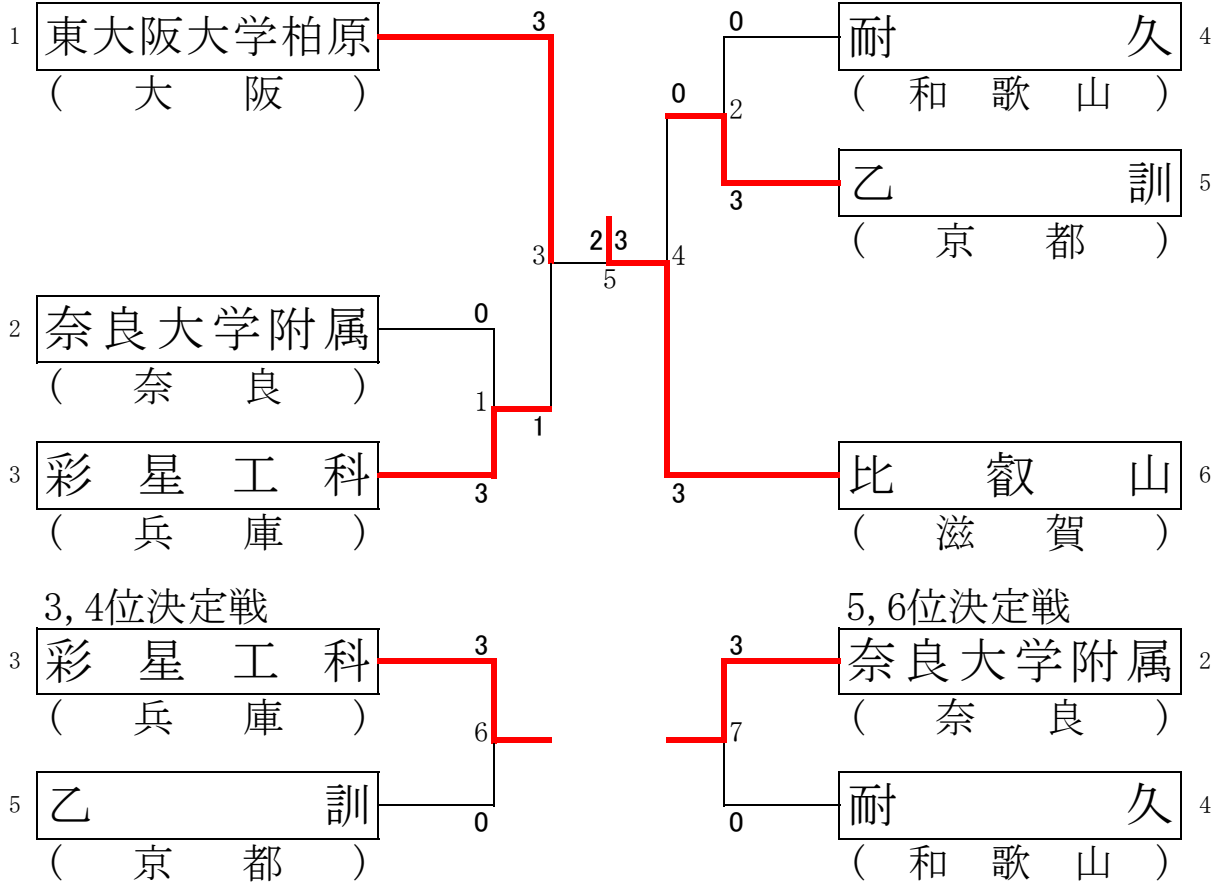

## 個人対抗男子ダブルス (BD)

## 個人対抗女子シングルス(GS)

### 3位決定戦

第52回全国高等学校選抜バドミントン大会近畿地区予選会

2023/12/17 城陽市民体育館

**男子学校対抗戦 (BT-6)**

**女子学校対抗戦 (GT-6)**

第52回全国高等学校選抜バドミントン大会近畿地区予選会男子学校対抗戦 結果 城陽市民体育館 2023/12/17

試合番号	勝学校	選手1	選手2	勝G	点数	負G	選手1	選手2	負学校
1 準々決勝	彩星工科 (兵庫)	D1	白山 嵩輝	大塚 悠翔	2 ( 21-13, 21-13 )	0	日樫 聖	古川 翔真	奈良大学附属 (奈良)
		D2	前田 晴生	松下 陽	2 ( 21-16, 22-20 )	0	卷木 柊聖	高山 太志	
	3	S1		黒田 紘右	2 ( 19-21, 21-17, 21-9 )	1	赤木 郁弥		0
		S2		白山 嵩輝	( 21-16, 18-15打ち切り )		高山 太志		
S3		大塚 悠翔	( )			卷木 柊聖			
2	乙訓 (京都)	D1	向 竜生	井上琥太郎	2 ( 21-9, 21-3 )	0	渡邊 樹 端 琉希亜		耐久 (和歌山)
		D2	石黒 敦大	笠谷 啓人	2 ( 20-22, 21-14, 21-14 )	1	岡田 翔月	信定 樹輝	
	3	S1		田邊 颯大	2 ( 21-7, 21-10 )	0	小柳 夏維		0
		S2		向 竜生	( )		信定 樹輝		
S3		石黒 敦大	( )			岡田 翔月			
3 準決勝	東大阪大学柏原 (大阪)	D1	岩井陽一朗	杉山 流星	2 ( 12-21, 21-18, 23-21 )	1	白山 嵩輝	大塚 悠翔	彩星工科 (兵庫)
		D2	大山 一樹	中村 慶	2 ( 15-21, 21-13, 21-17 )	1	前田 晴生	松下 陽	
	3	S1		山川 健介	1 ( 20-22, 21-14, 14-21 )	2	黒田 紘右		1
		S2		西尾 寿輝	2 ( 21-7, 21-11 )	0	白山 嵩輝		
S3		中塚 悠太	( )			大塚 悠翔			
4	比叡山 (滋賀)	D1	大森 愛叶	長東 翔太	2 ( 21-10, 21-13 )	0	向 竜生	井上琥太郎	乙訓 (京都)
		D2	森 蒼介	安田 翔	2 ( 21-15, 21-10 )	0	石黒 敦大	笠谷 啓人	
	3	S1		古根川 倭	2 ( 21-12, 21-12 )	0	田邊 颯大		0
		S2		長東 翔太	( )		向 竜生		
S3		安田 翔	( )			石黒 敦大			
5 決勝	比叡山 (滋賀)	D1	大森 愛叶	森 蒼介	0 ( 18-21, 14-21 )	2	岩井陽一朗	杉山 流星	東大阪大学柏原 (大阪)
		D2	安田 翔	藤木 蓮	2 ( 21-11, 21-16 )	0	大山 一樹	中塚 悠太	
	3	S1		長東 翔太	2 ( 21-17, 22-20 )	0	西尾 寿輝		2
		S2		古根川 倭	0 ( 13-21, 16-21 )	2	中塚 悠太		
S3		安田 翔	2 ( 21-16, 22-20 )	0	大山 一樹				
6 3,4位決	彩星工科 (兵庫)	D1	白山 嵩輝	大塚 悠翔	2 ( 21-9, 21-13 )	0	向 竜生	井上琥太郎	乙訓 (京都)
		D2	前田 晴生	松下 陽	2 ( 21-9, 21-16 )	0	石黒 敦大	笠谷 啓人	
	3	S1		黒田 紘右	2 ( 21-8, 21-10 )	0	田邊 颯大		0
		S2		白山 嵩輝	( )		向 竜生		
S3		大塚 悠翔	( )			石黒 敦大			
7 5,6位決	奈良大学附属 (奈良)	D1	日樫 聖	古川 翔真	2 ( 16-21, 21-13, 21-14 )	1	岡田 翔月	信定 樹輝	耐久 (和歌山)
		D2	卷木 柊聖	高山 太志	2 ( 21-9, 21-11 )	0	小柳 夏維	渡邊 樹	
	3	S1		日野 柊希	2 ( 21-9, 21-7 )	0	崎山 結友		0
		S2		赤木 郁弥	( )		岡田 翔月		
S3		高山 太志	( )			信定 樹輝			