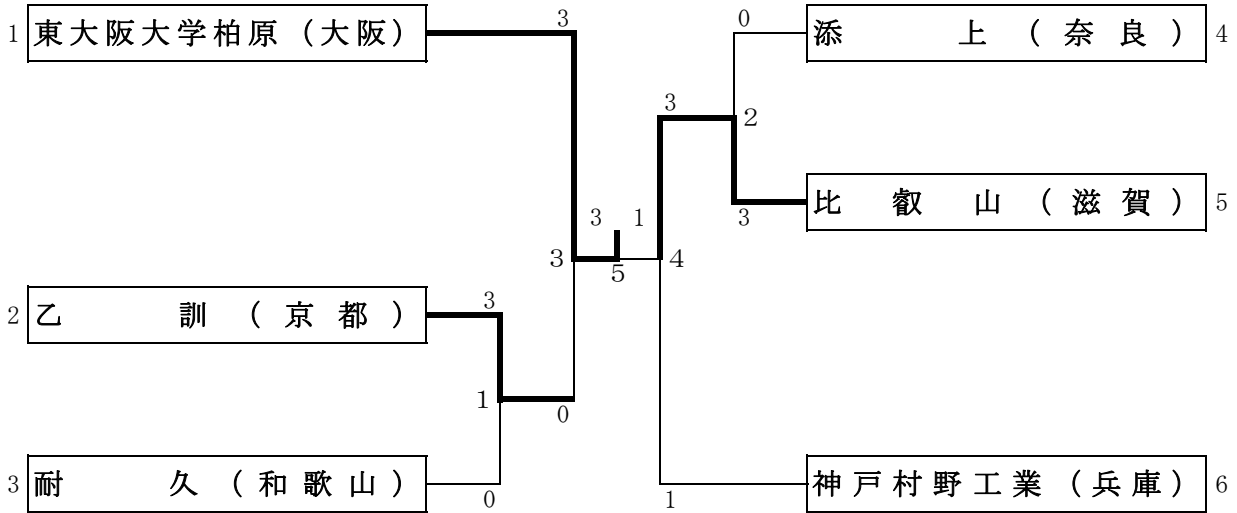

第46回全国高等学校選抜バドミントン大会近畿地区予選

男子学校対抗 (B T)

女子学校対抗 (G T)