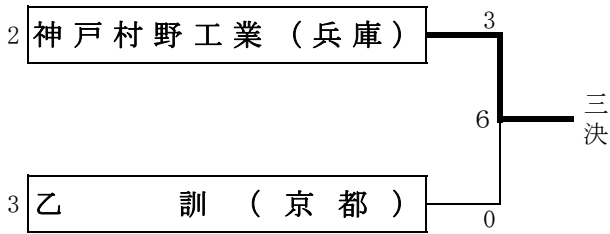

第46回全国高等学校選抜バドミントン大会近畿地区予選

男子学校対抗 (B T)

女子学校対抗 (G T)