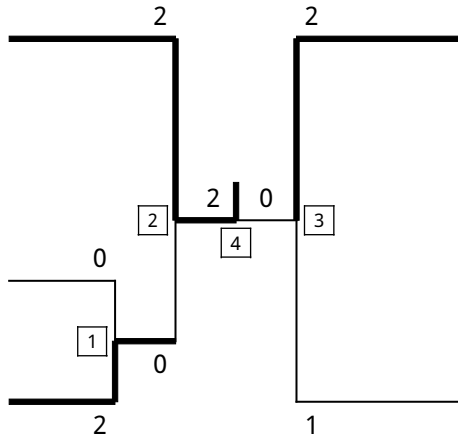

# 男子ダブルス ( B D )

井谷 和 弥 (大 : 柏 原)

森本 貴之 (兵 : 神戸村野工)

吉村 幸 朗 (奈 : 添 上)

山平 亮 太 (和 : 那 賀)

湊 都 宮 勝 仁 (京 : 京都両洋)

井谷・和弥 (大 : 柏原) が二組を組んで戦った。退決した。

森本 貴之 (兵 : 神戸村野工)