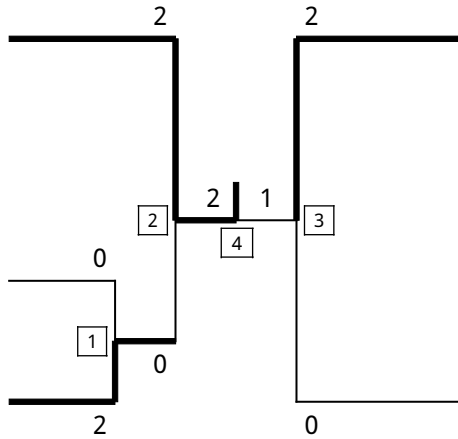

女子ダブルス (GD)

竹内由佳利里 (大：樟蔭東)
深尾友里

伊藤友美 (和：有田中央)
小林美樹

山中森村裕真子友 (兵：園田学園)

土井杏奈 (滋：滋賀女子)
野田郁恵

北岡吉本穂香里 (京：西乙訓)

女子シングルス (GS)

土井杏奈 (滋：滋賀女子)