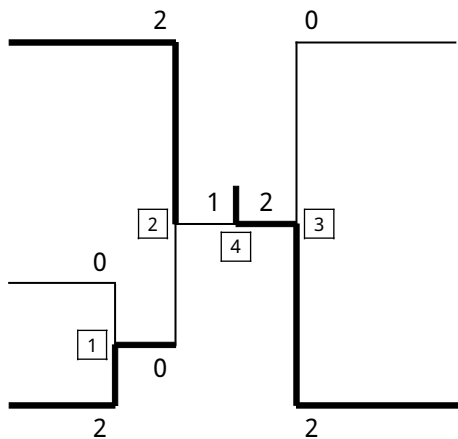

女子シングルス (GS)

土井杏奈 (滋：滋賀女子)

伊藤友美 (和：有田中央)

野村このみ (兵：日ノ本学園)

楚阪夕貴 (奈：高田商業)

北吉穂香 (京：西乙訓)